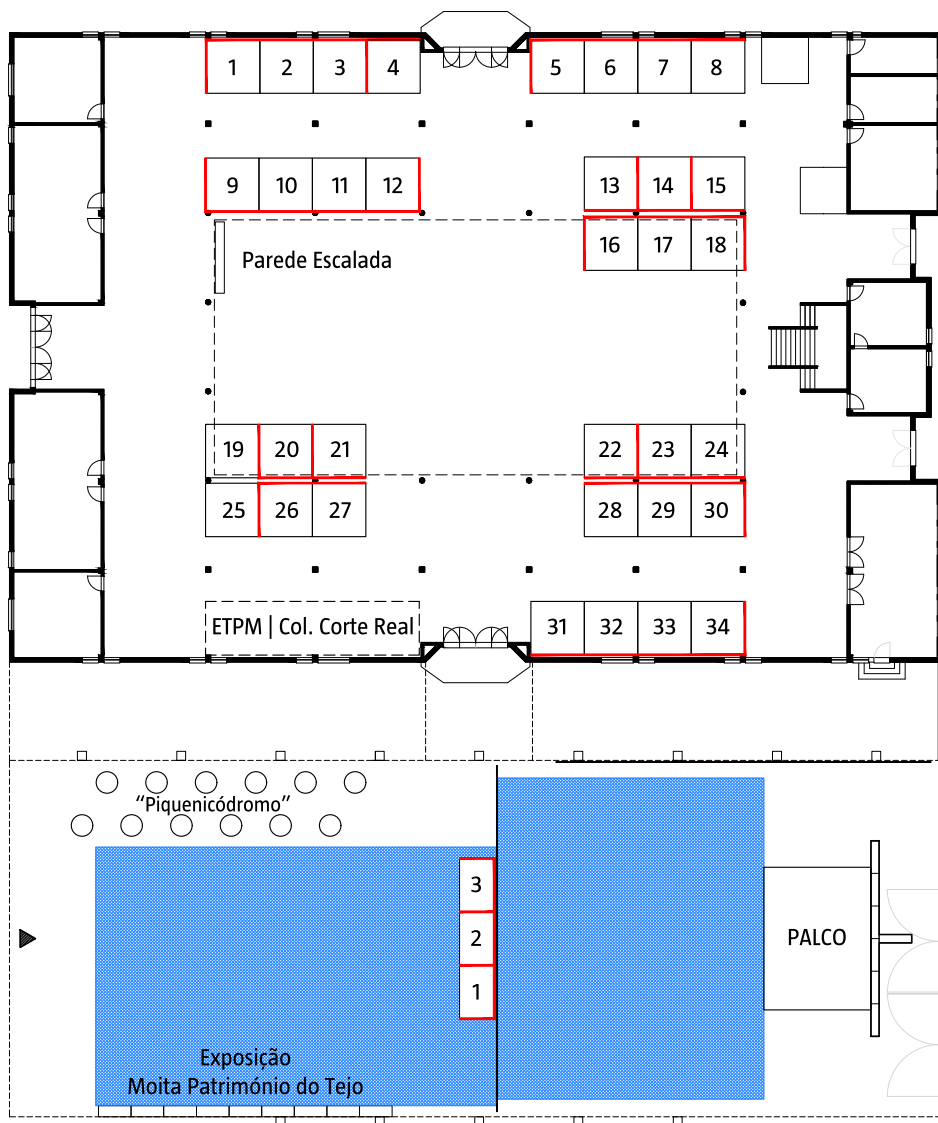

PISO 0 | PAVILHÃO E TELHEIRO